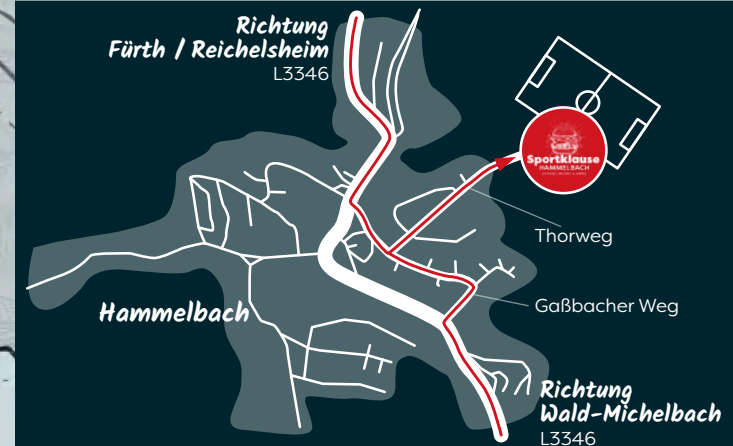

So finden Sie uns

Am Sportplatz Hammelbach
Thorweg 45 | 64689 Grasellenbach

Sie erreichen Hammelbach über die **L3346**. Innerorts biegen Sie auf den **Gaßbacher Weg**, über welchen Sie dann auf den **Thorweg** gelangen. **Der Sportplatz ist im Ort ausgeschildert.**

Öffnungszeiten

Mittwoch bis Samstag ab 17 Uhr | **Sonntag** ab 12 Uhr
Küche Mi.-Sa. 17-21:30 Uhr | So. 12-20 Uhr durchgehend
Ruhetage Montag & Dienstag

Aktuelle Infos

www.sportklause-hammelbach.de